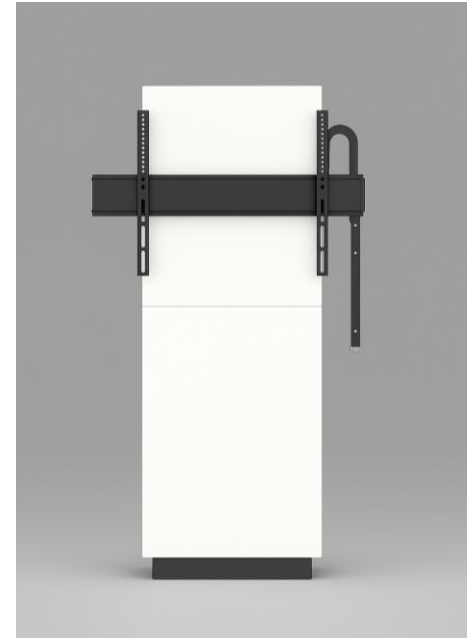

RCS Datenblatt – RCS MOW – Wand – Motor

Kurzbeschreibung

Die RCS-MOW ist eine hochwertige, motorisierte Wandhalterung für Displays bis 98 Zoll. Sie verbindet modernes, zeitloses Design mit robusten Materialien und durchdachter Funktionalität. Damit eignet sie sich ideal für den Einsatz in Konferenzräumen, Foyers, Hotels, Museen sowie öffentlichen Bereichen.

Redesign – bewährt weitergedacht

Die RCS MOW – Wand – Motor wurde einem gezielten Redesign unterzogen und knüpft konsequent an die Vorgängerversion an. Optisch bleibt das System für den Nutzer nahezu unverändert, während die konstruktiven Anpassungen insbesondere auf eine vereinfachte Wand-Boden-Montage und eine effizientere Installation abzielen. Bewährte Funktionalität trifft damit auf optimierte Montagefreundlichkeit.

Produkt – Spezifikationen

- Geeignet für Displays bis 98"
- Motorische Höhenverstellung
- Premium-Motorsäulen von Linak für zuverlässige Höhenverstellung
- Integrierter Kollisionsschutz für sichere Höhenverstellung
- Robuster Aluminium-Stahl-Rahmen mit Dekor-Frontblenden, vollständig abdeckend und anpassbar an Raumgestaltung
- Untere Frontblende abnehmbar, zur Revision

RC Systems

- Sockelblende zur Überbrückung einer Teppichleiste, inkl. Aussparung für eine mögliche seitliche Kabelzuführung
- inklusive Stellfüßen zum Nivellieren auf unebenen Untergründen
- Integriertes Kabelmanagement mit Kabelkette, abnehmbarem Geräteblech und Lüftungsschlitzen für optimale Belüftung
- Stabilerer Metall-Halter für Auf-Abschalter
- Wand-Boden-Montage