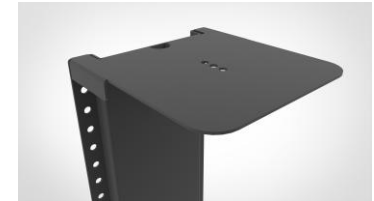

Optional: Kameraablage,